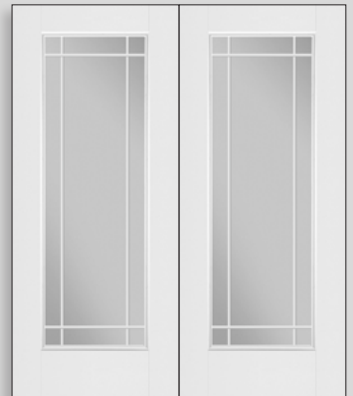

### Double

Door: 2236-09P-WT58-1 (x2)

Door: 2264-09P-WT58-X (x2)

\*All doors shown on page can be double.